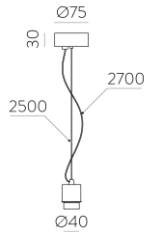

Tiga

K1010080B

IMÁGENES / IMAGES / IMAGES

TIPO	TYPE	TYPE
Kit Colgante	Pendant Kit	Kit Suspension
ACABADO	FINISH	FINITION
Blanco Texturado	Textured White	Blanc Texturé
MATERIAL	MATERIAL	MATIÈRE
Metal	Metal	Métal
DETALLES	DETAILS	DÉTAILS

MEDIDAS / MEASURES

	Length (mm)	Width (mm)	Height (mm)		Gross (Kg)	Net (Kg)
Box 1	0	0	0	Weight 1	0,00	0,00
Box 2	0	0	0	Weight 2	0,00	0,00